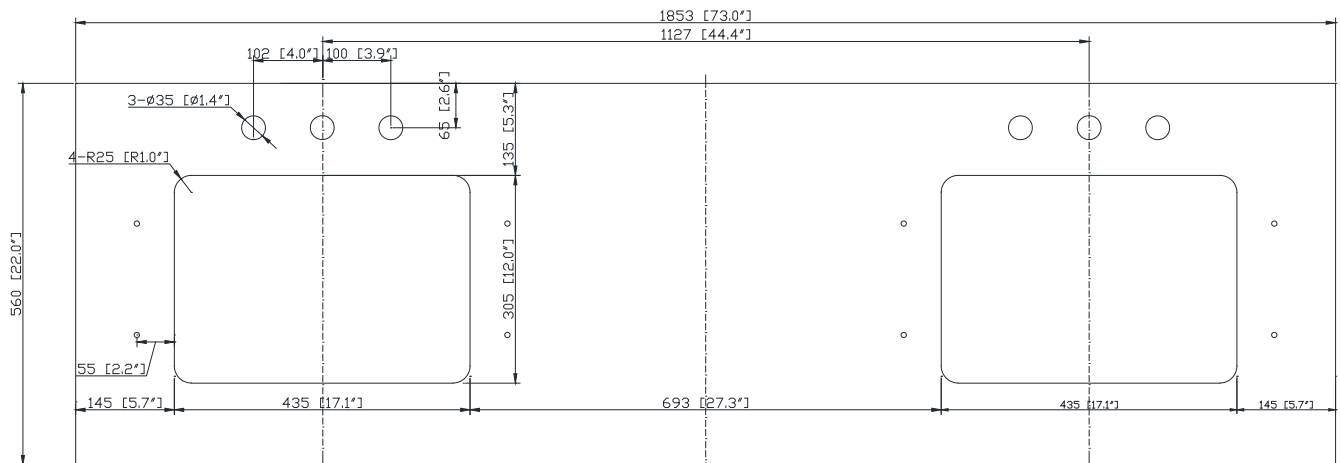

Product Diagrams / Diagrammes Produit

Caractéristiques

- Cadre en bois de bouleau massif
- Panneau de contreplaqué
- 4 portes à fermeture douce
- 3 tiroirs à fermeture douce
- 2 étagères intérieures
- Quincaillerie au finior mat
- Quincaillerie au fini nickel brossé
- Patins réglables en hauteur

- BK - Natural Black Granite
- CW - Natural Carrera White marble
- GB - Natural Galala Beige marble

Nominal Dimension

- 73W x 22D x 1H inches
- 1853 x 560 x 25 mm

Related Items

Sink	CUM20WT-R		
Vanity	AUSTEN-V72	EMMA-V72	HEPBURN-V72
	MADISON-V72	MODERO-V72	THOMPSON-V72

Product Diagrams

Top

Side

Avanity

CUM20WT-R

Features

- Vitreous China
- Undermount application

Components

Drain	VC-DRAIN-CP	VC-DRAIN-BN
-------	-------------	-------------

Colors / Finishes

- White

Nominal Dimension

- 20W x 15D x 7.7H inches
- 510 x 381 x 196mm

Product Diagrams

Top

Front