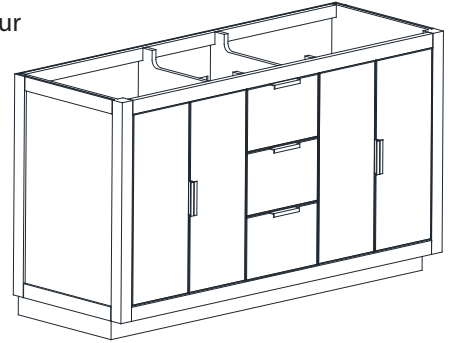

AUSTEN-V72-TGG/TGS
AUSTEN-V72-WTG/WTS

Features

- Solid birch wood frame
- Plywood panels
- 4 soft-close doors
- 3 soft-close drawers
- 2 interior shelves
- Matte gold hardware
- Brushed nickel finish hardware
- Adjustable height levelers

Colors / Couleurs

- Twilight Gray Gold / Or Gris Crépuscule
- Twilight Gray Silver / Crépuscule Gris Argent
- White Gold or Silver/ Or Blanc ou Argent

Nominal Dimension / Dimension Nominale

- 72W x 21.5D x 34H inches | 1828 x 546 x 864 mm

Product Diagrams / Diagrammes Produit

Caractéristiques

- Cadre en bois de bouleau massif
- Panneau de contreplaqué
- 4 portes à fermeture douce
- 3 tiroirs à fermeture douce
- 2 étagères intérieures
- Quincaillerie au finior mat
- Quincaillerie au fini nickel brossé
- Patins réglables en hauteur

Front / Devant

Back / Derrière

Side / Côté

Top / Haut

SUT73BK-R / SUT73CW -R / SUT73GB-R

Features

- Top cutout for dual undermount sinks
- Top pre-drilled for 8" widespread faucet
- 4" backsplash included

Colors / Finishes