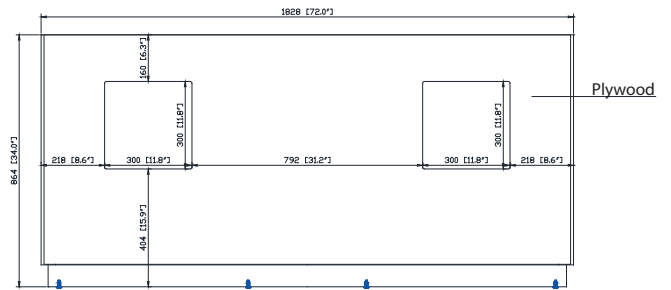

Back / Derrière