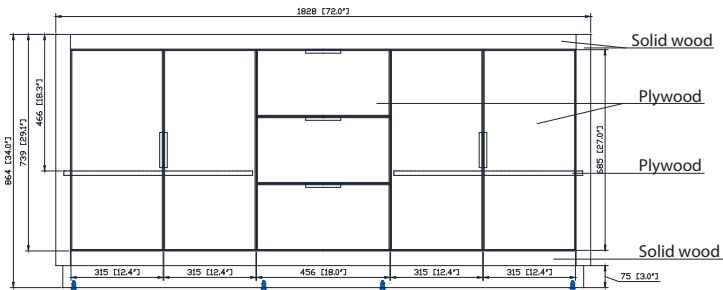

Colors / Couleurs

- Twilight Gray Gold / Or Gris Crépuscule
- Twilight Gray Silver / Crépuscule Gris Argent
- White Gold or Silver/ Or Blanc ou Argent

Nominal Dimension / Dimension Nominale

- 72W x 21.5D x 34H inches | 1828 x 546 x 864 mm

Product Diagrams / Diagrammes Produit

Caractéristiques

- Cadre en bois de bouleau massif
- Panneau de contreplaqué
- 4 portes à fermeture douce
- 3 tiroirs à fermeture douce
- 2 étagères intérieures
- Quincaillerie au finior mat
- Quincaillerie au fini nickel brossé
- Patins réglables en hauteur

- BK - Natural Black Granite
- CW - Natural Carrera White marble
- GB - Natural Galala Beige marble

Nominal Dimension

- 73W x 22D x 1H inches
- 1853 x 560 x 25 mm

Related Items

Sink	CUM20WT-R		
Vanity	AUSTEN-V72	EMMA-V72	HEPBURN-V72
	MADISON-V72	MODERO-V72	THOMPSON-V72

Drain	VC-DRAIN-CP	VC-DRAIN-BN
-------	-------------	-------------

Colors / Finishes

- White

Nominal Dimension

- 20W x 15D x 7.7H inches
- 510 x 381 x 196mm

Product Diagrams

Top

Front