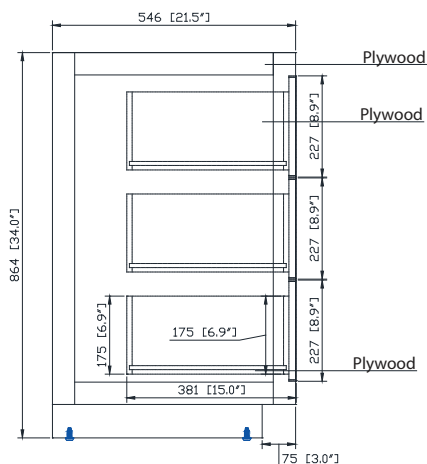

Front / Devant