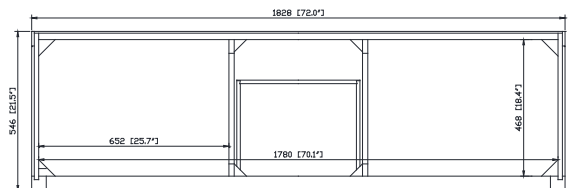

AUSTEN-V72-TGG/TGS
AUSTEN-V72-WTG/WTS

Features

- Solid birch wood frame
- Plywood panels
- 4 soft-close doors
- 3 soft-close drawers
- 2 interior shelves
- Matte gold hardware
- Brushed nickel finish hardware
- Adjustable height levelers

Colors / Couleurs

- Twilight Gray Gold / Or Gris Crépuscule
- Twilight Gray Silver / Crépuscule Gris Argent
- White Gold or Silver/ Or Blanc ou Argent

Nominal Dimension / Dimension Nominale

- 72W x 21.5D x 34H inches | 1828 x 546 x 864 mm

Product Diagrams / Diagrammes Produit

Caractéristiques

- Cadre en bois de bouleau massif
- Panneau de contreplaqué
- 4 portes à fermeture douce
- 3 tiroirs à fermeture douce
- 2 étagères intérieures
- Quincaillerie au finior mat
- Quincaillerie au fini nickel brossé
- Patins réglables en hauteur

Back / Derrière