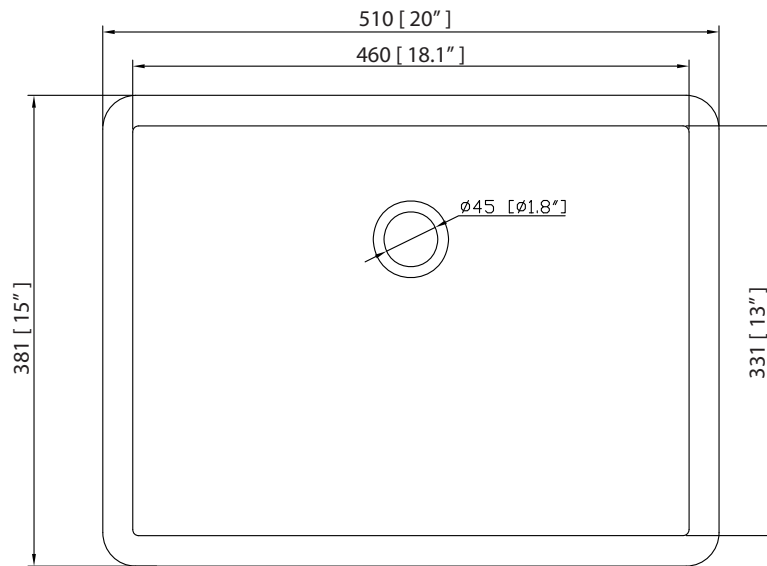

Colors / Couleurs

- Twilight Gray Gold / Or Gris Crépuscule
- Twilight Gray Silver / Crépuscule Gris Argent
- White Gold or Silver/ Or Blanc ou Argent

Nominal Dimension / Dimension Nominale

- 72W x 21.5D x 34H inches | 1828 x 546 x 864 mm

- BK - Natural Black Granite
- CW - Natural Carrera White marble
- GB - Natural Galala Beige marble

Nominal Dimension

- 73W x 22D x 1H inches
- 1853 x 560 x 25 mm

Related Items

Sink	CUM20WT-R		
Vanity	AUSTEN-V72	EMMA-V72	HEPBURN-V72
	MADISON-V72	MODERO-V72	THOMPSON-V72

Drain	VC-DRAIN-CP	VC-DRAIN-BN
-------	-------------	-------------

Colors / Finishes

- White

Nominal Dimension

- 20W x 15D x 7.7H inches
- 510 x 381 x 196mm

Product Diagrams

Top

Front

Side